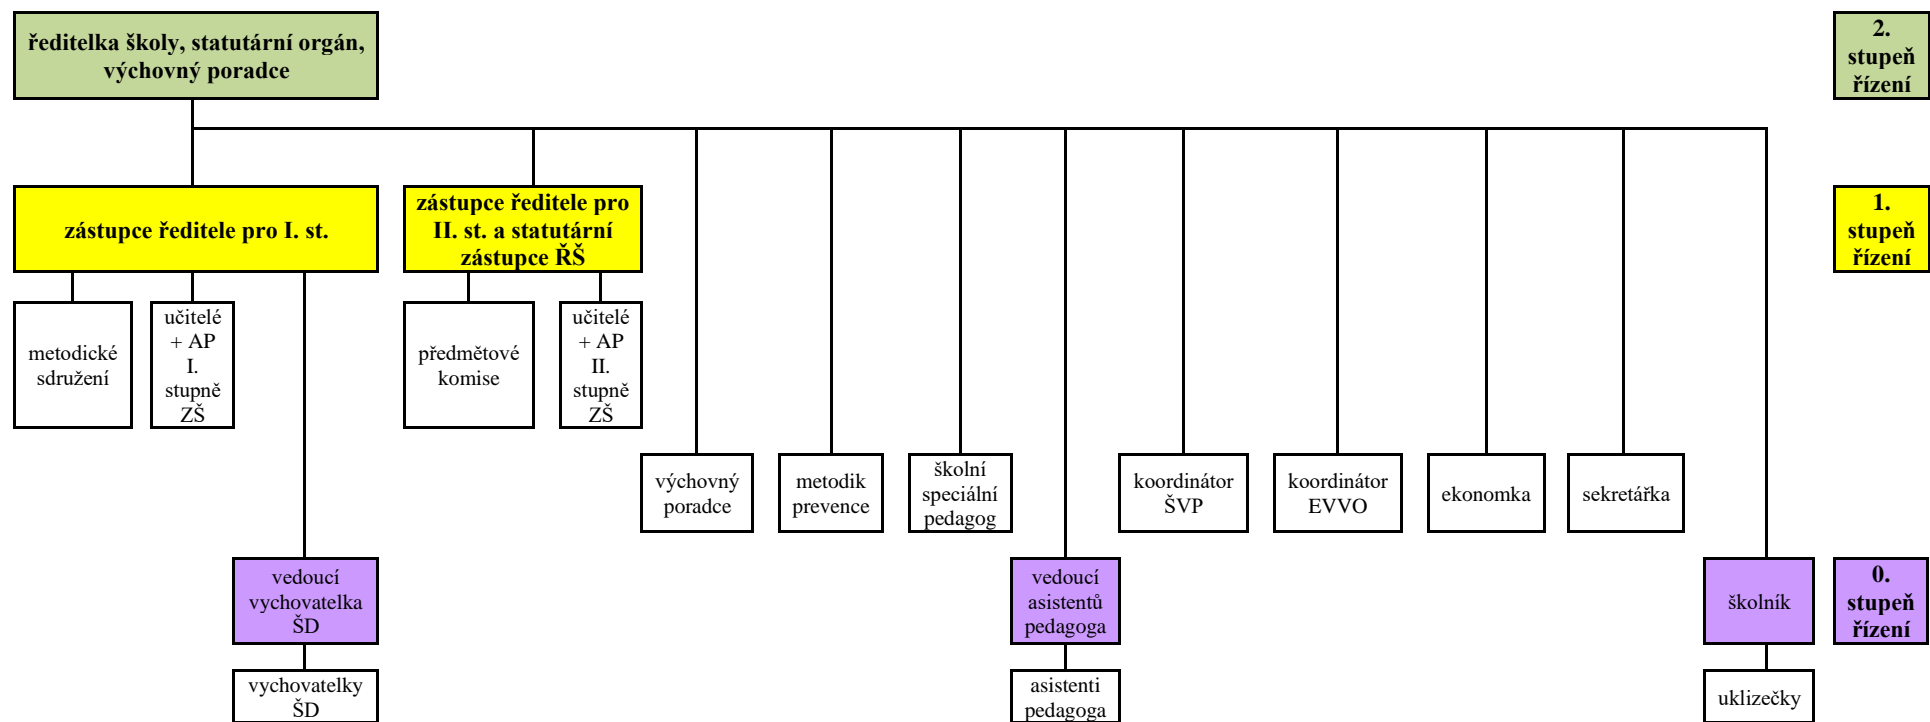

### Organizační struktura školy od 5. 4. 2024

Lysá nad Labem 3. 4. 2024

č.j.: 10/2024  
Jar

PaedDr. Irena Jarešová, ředitelka školy